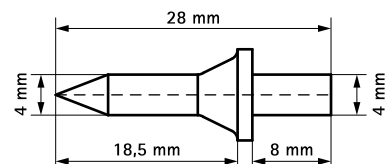

### Jellemzők és előnyök

- 6330018: betonba kalapálható lyuk előfúrása nélkül
- 6330018 alapanyaga: 1.1740 edzett acél
- 6900000: kézvédővel és ergonómikus műanyag nyéllel

Cikkszám	Modell	db/csomag 1	db/csomag 2
6330018	BIS Beütőszeg	100	3 000
6900000	BIS Beütőszerszám	1	-